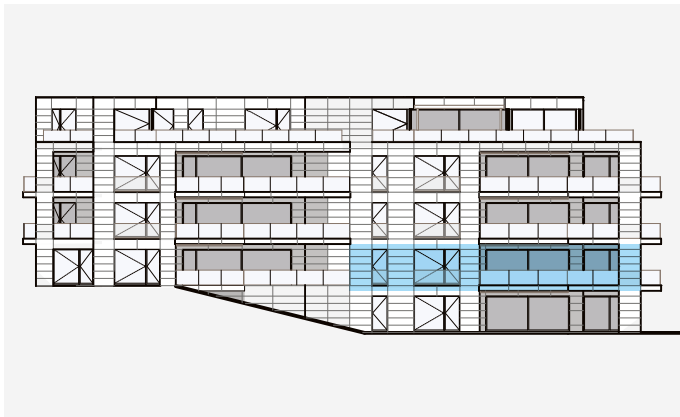

# KONRADSHALDE 7 · 1. OBERGESCHOSS

## 5½-Zimmer-Wohnung 7.2.1

Geschossfläche	216 m <sup>2</sup>
Aussengeschoßfläche	49 m <sup>2</sup>
Kellerfläche	13 m <sup>2</sup>
<b>Totalfläche</b>	<b>278 m<sup>2</sup></b>

1:100