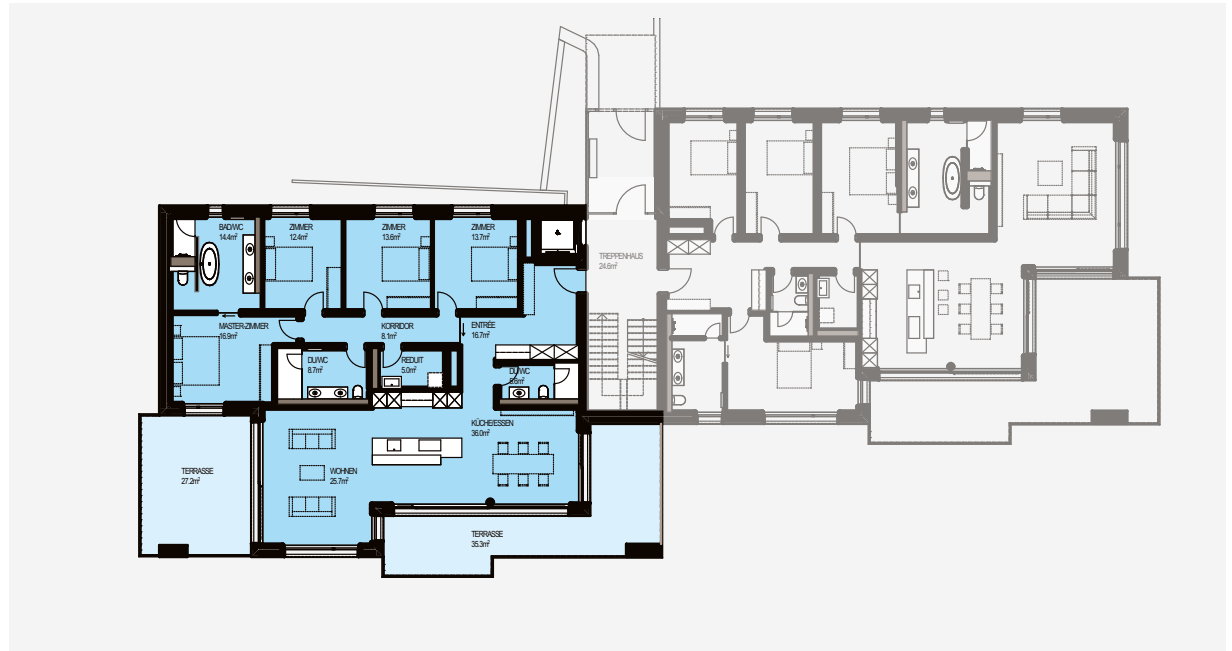

5½-Zimmer-Wohnung 7.3.2

Geschossfläche	215 m ²
Aussengeschoßfläche	63 m ²
Kellerfläche	13 m ²
Totalfläche	291 m²

1:100