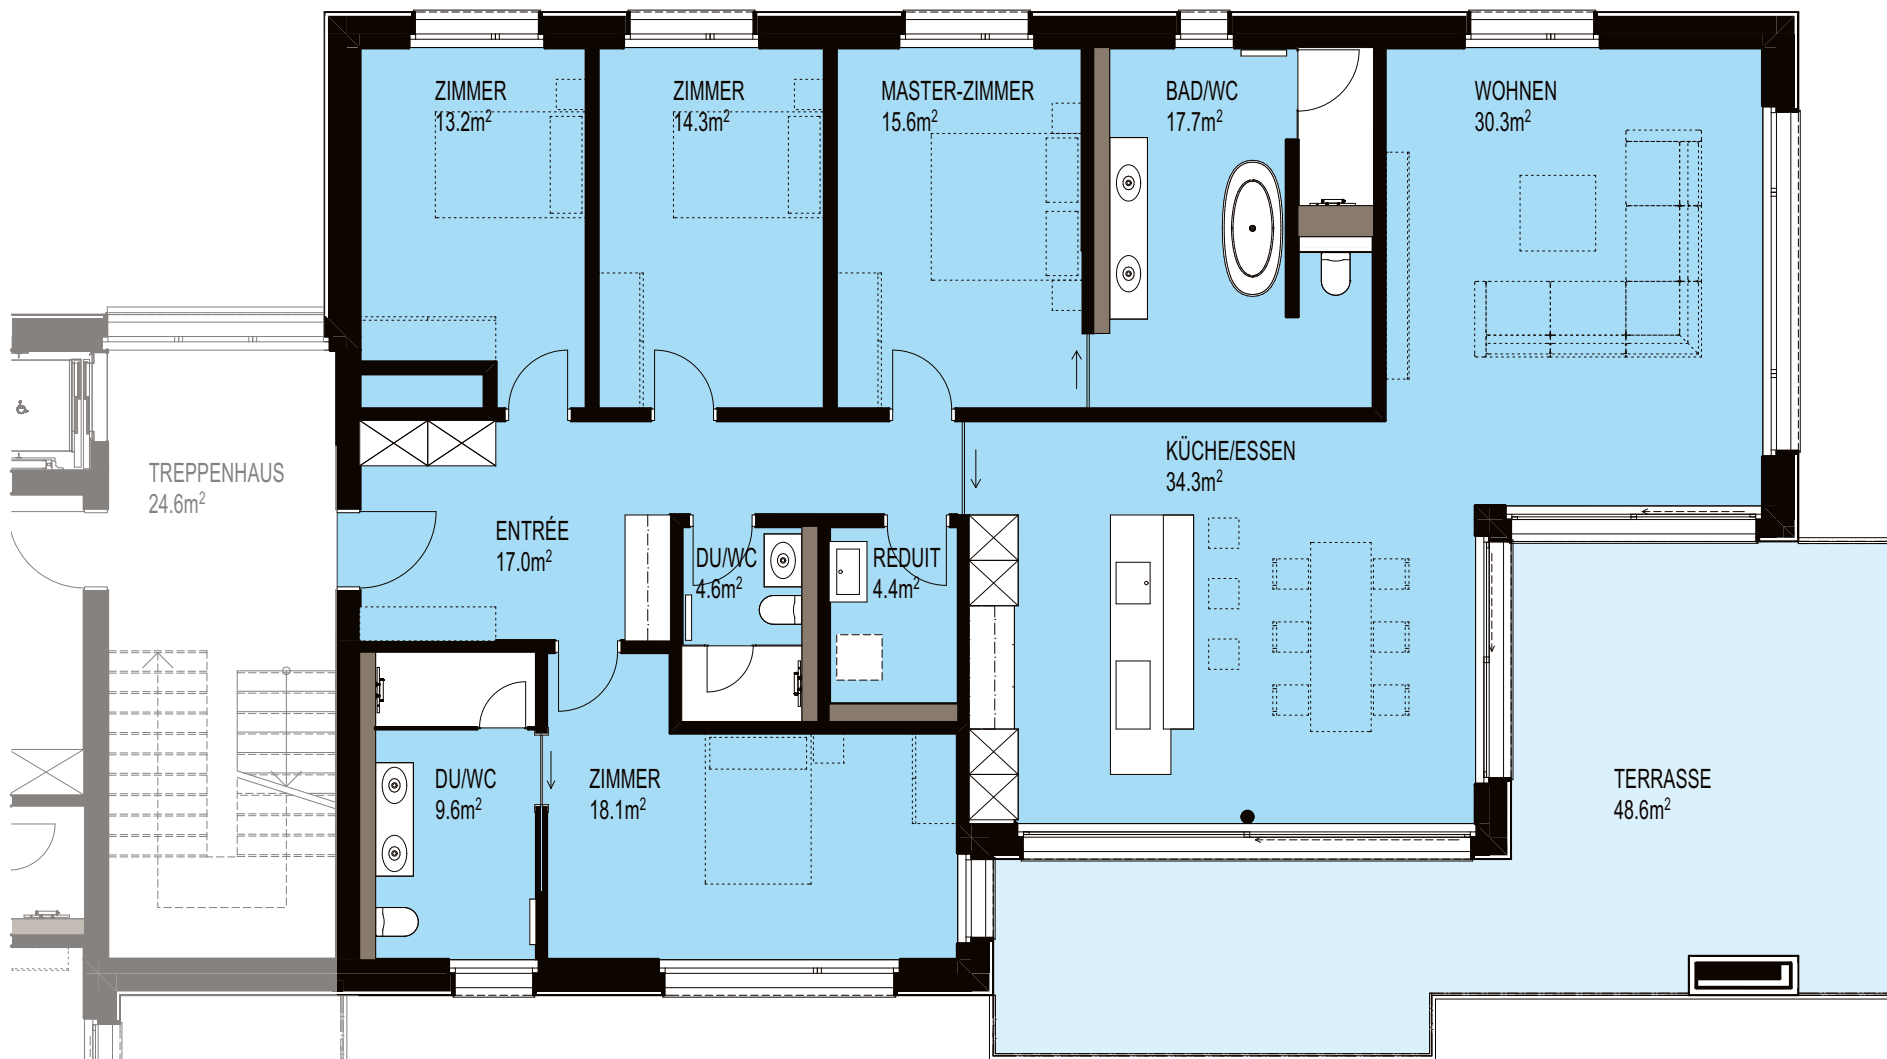

KONRADSHALDE 7 · 3. OBERGESCHOSS

5½-Zimmer-Wohnung 7.4.1

Geschossfläche	216 m ²
Aussengeschoßfläche	49 m ²
Kellerfläche	24 m ²
Totalfläche	289 m²

1:100