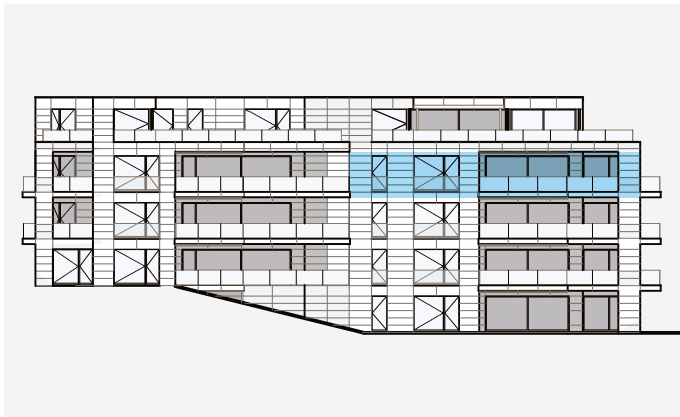

KONRADSHALDE 7 · 3. OBERGESCHOSS

5½-Zimmer-Wohnung 7.4.1

Geschossfläche	216 m ²
Aussengeschoßfläche	49 m ²
Kellerfläche	24 m ²
Totalfläche	289 m²

1:100