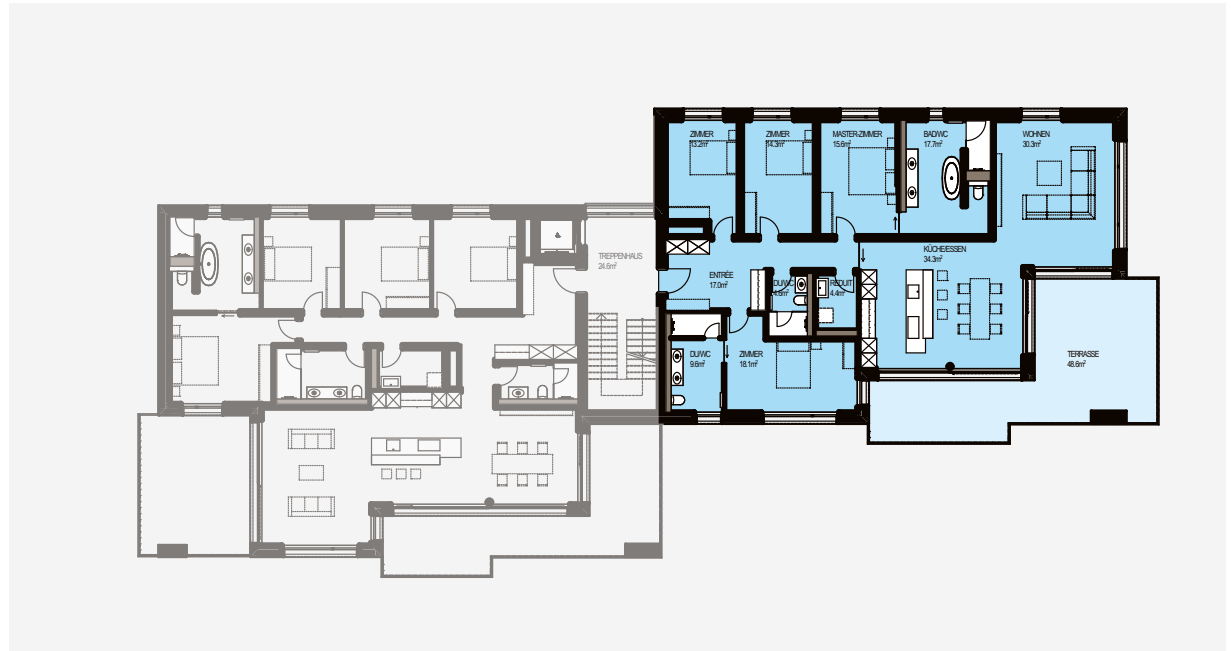

KONRADSHALDE 7 · 3. OBERGESCHOSS

5½-Zimmer-Wohnung 7.4.1

Geschossfläche	216 m ²
Aussengeschoßfläche	49 m ²
Kellerfläche	24 m ²
Totalfläche	289 m²

1:100