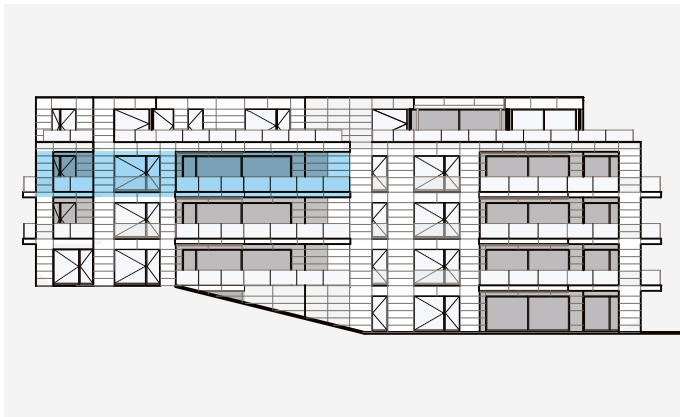

KONRADSHALDE 7 · 3. OBERGESCHOSS

5½-Zimmer-Wohnung 7.4.2

Geschossfläche	215 m ²
Aussengeschoßfläche	63 m ²
Kellerfläche	14 m ²
Totalfläche	292 m²

1:100